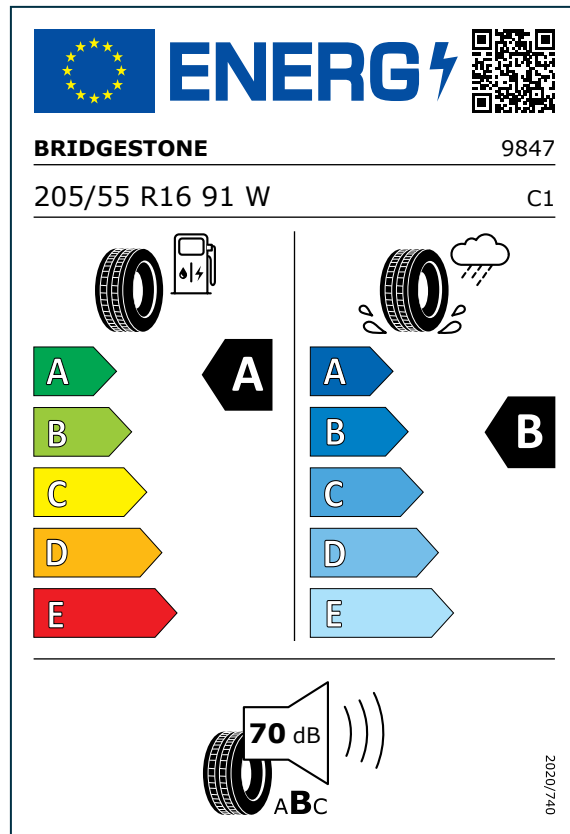

# תוויות צמיגים - BMW iX1

- תצרוכת האנרגיה ובטיחות השימוש בדרך תלויים משמעותית בהתנהגות הנהג ובפרט:
  - נהיגה חסכונית יכולה להפחית משמעותית את צריכת האנרגיה
  - יש לבדוק לחץ אוויר בצמיגים באופן קבוע כדי להבטיח תצרוכת אנרגיה מיטבית ומניעת החלקה
  - יש להקפיד על שמירת מרחק בלימה בטוח

## מקרא

שם יצרן הצמיגים

מידת הצמיג

דירוג מדד צריכת הדלק של  
הצמיג:  
- **A** - יעילות צריכה גבוהה ביותר  
- **E** - יעילות צריכה נמוכה ביותר

דירוג מדד יכולת הבלימה של  
הצמיג בכביש רטוב:  
- **A** - הדירוג הגבוה ביותר  
- **E** - הדירוג הנמוך ביותר

דירוג מדד הרעש החיצוני של הצמיג בדציבלים:  
- **A** - גל שחור: שקט (3 דציבלים או יותר מתחת לסף האירופי העתידי)  
- **B** - גלים שחורים: מתון (בין הסף האירופי העתידי ו-3 דציבלים לפחות)  
- **C** - גלים שחורים: רועש (מעל הסף האירופי העתידי)