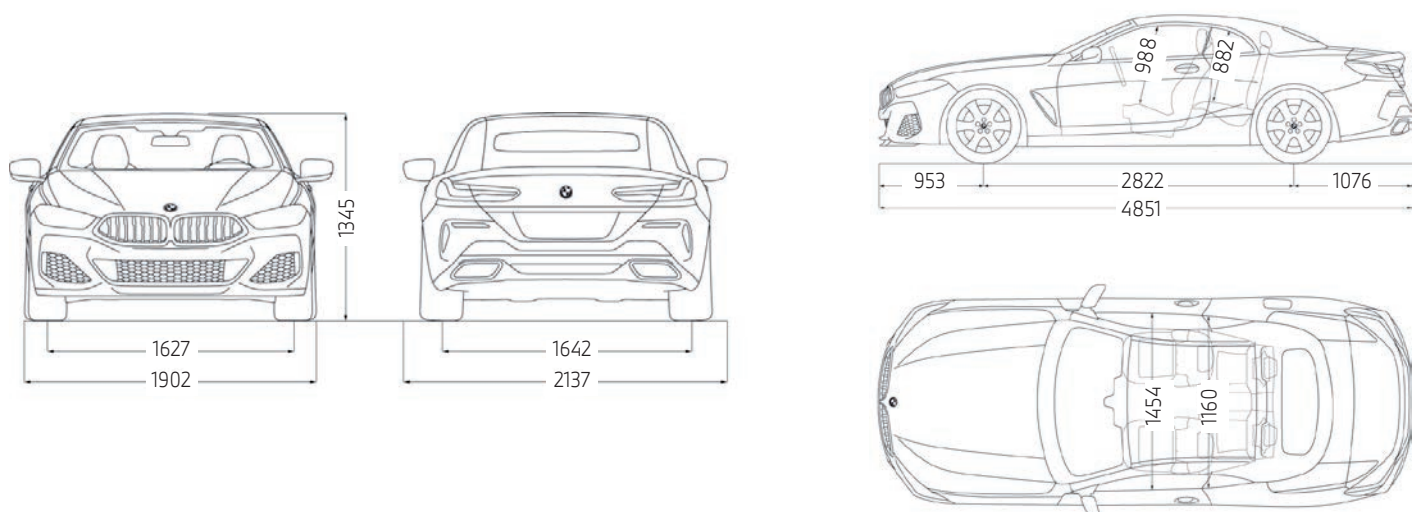

תיבת הילוכים		
אוטומטית, פלאנטרית, 8 הילוכים קדמיים	אוטומטית, פלאנטרית, 8 הילוכים קדמיים	סוג תיבת הילוכים
1.72 / 2.2 / 3.52 / 5.5	1.72 / 2.172 / 3.36 / 5.25	יחסי העברה הילוך ראשון / שני / שלישי / רביעי
0.64 / 0.823 / 1 / 1.317	0.64 / 0.822 / 1 / 1.316	הילוך חמישי / שישי / שביעי / שמיני
3.993	3.712	הילוך נסיעה לאחור
2.813	2.929	יחס העברה סופי

ביצועים		
250	250	קמ"ש
3.9	5.3	שניות 0-100 קמ"ש

בטיחות ודינמיקת נהיגה		
שיין וסבבת / חשמלי EPS	שיין וסבבת / חשמלי EPS	סוג ההגה / תגבור
דיסק מאוורר	דיסק מאוורר	בלמים קדמיים
דיסק מאוורר	דיסק מאוורר	בלמים אחוריים
1,627 / 1,642	1,629 / 1,642	רוחב סרן קדמי / אחורי

BMW Efficient Dynamics		
■ / ■ / ■	■ / ■ / ■	כיבוי מנוע אוטומטי בעצירה / הגה כוח חשמלי / אחזור אנרגיית בלימה
■ / ■	■ / ■	אמצעים אירודינמיים מיוחדים / ECO PRO

* המשקל העצמי כולל משקל נהג של 75 ק"ג ותוספות אופציונליות אותן שקלל היצרן. יתכנו הבדלים במשקל העצמי בין רמות הגימור השונות.
** על פי תקנות התעבורה בישראל

כל המידות באיורים הן במ"מ
עבור דגם M850i xDrive