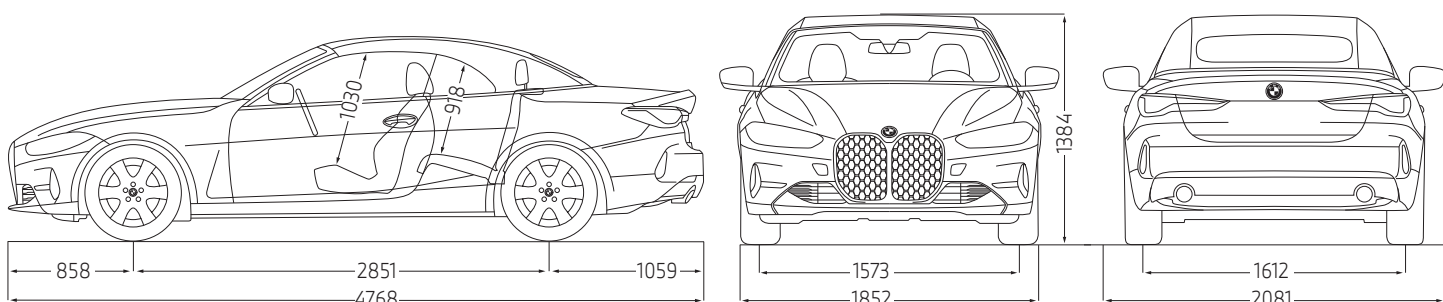

תיבת היילוכים			
אוטומטית, פלאנטרית, 8 היילוכים	אוטומטית, פלאנטרית, 8 היילוכים	אוטומטית, פלאנטרית, 8 היילוכים	סוג תיבת היילוכים
1.72 / 2.172 / 3.36 / 5.25	1.72 / 2.172 / 3.36 / 5.25	1.72 / 2.172 / 3.36 / 5.25	יחסי העברה הילוך ראשון / שני / שלישי / רביעי
0.64 / 0.822 / 1 / 1.136	0.64 / 0.822 / 1 / 1.136	0.64 / 0.822 / 1 / 1.136	הילוך חמישי / שישי / שביעי / שמיני
3.712	3.712	3.712	הילוך נסיעה לאחור
2.813	2.813	2.813	יחס העברה סופי

ביצועים			
250	250	240	קמ"ש
4.9	6.2	8.2	שניות 0-100

בטיחות ודינמיקת נהיגה			
שיין וסבבת / חשמלי (EPS)	שיין וסבבת / חשמלי (EPS)	שיין וסבבת / חשמלי (EPS)	סוג ההגה / תגבור
דיסק מאוורר	דיסק מאוורר	דיסק מאוורר	בלמים קדמיים
דיסק מאוורר	דיסק מאוורר	דיסק מאוורר	בלמים אחוריים
1,592 / 1,583	1,592 / 1,573	1,592 / 1,573	רוחב סרן קדמי / אחורי

BMW EfficientDynamics			
■ / ■ / ■	■ / ■ / ■	■ / ■ / ■	כיוון מנוע אוטומטי בעצירה / הגה כוח חשמלי / אחזור אנרגיית בלימה
■ / ■	■ / ■	■ / ■	אמצעים אירודינמיים מיוחדים / ECO PRO
■	■	■	צמיגים בעלי התנגדות נמוכה לגלגול***

* המשקל העצמי כולל משקל נהג של 75 ק"ג ותוספות אופציונליות אותן שקלל היצרן. יתכנו הבדלים במשקל העצמי בין רמות הגימור השונות.
** ע"פ תקנות התעבורה בישראל.
*** עבור צמיגים סטנדרטיים.

כל המידות באיורים הן עבור דגמי sDrive במ"מ