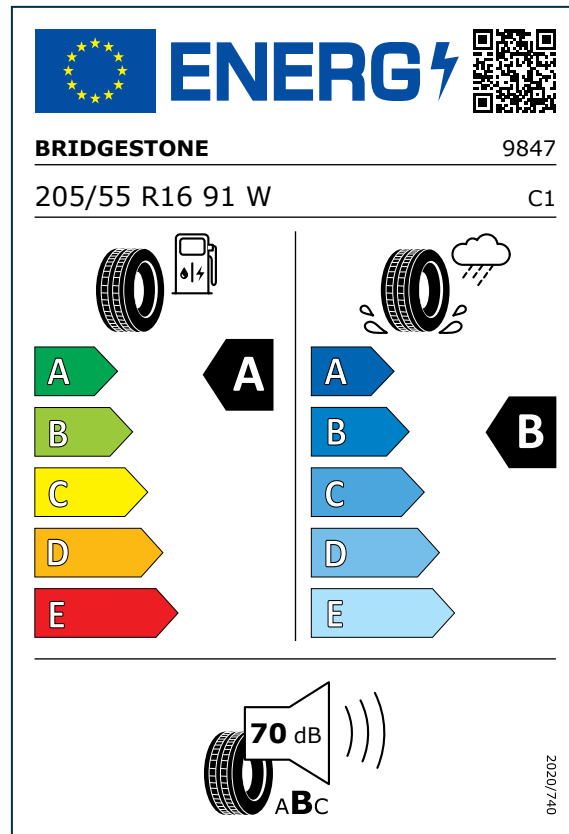

# תוויות צמיגים - BMW 4 SERIES GRAN COUPE

- תצרוכת האנרגיה ובטיחות השימוש בדרך תלויים משמעותית בהתנהגות הנהג ובפרט:
  - נהיגה חסכונית יכולה להפחית משמעותית את צריכת האנרגיה
  - יש לבדוק לחץ אוויר בצמיגים באופן קבוע כדי להבטיח תצרוכת אנרגיה מיטבית ומניעת החלקה
  - יש להקפיד על שמירת מרחק בלימה בטוח

## מקרא

שם יצרן הצמיגים

מידת הצמיג

דירוג מדד צריכת הדלק של  
הצמיג:  
- **A** - יעילות צריכה גבוהה ביותר  
- **E** - יעילות צריכה נמוכה ביותר

דירוג מדד יכולת הבלימה של  
הצמיג בכביש רטוב:  
- **A** - הדירוג הגבוה ביותר  
- **E** - הדירוג הנמוך ביותר

דירוג מדד הרעש החיצוני של הצמיג בדציבלים:  
- **A** - גל שחור: שקט (3 דציבלים או יותר מתחת לסף האירופי העתידי)  
- **B** - גלים שחורים: מתון (בין הסף האירופי העתידי ו-3 דציבלים לפחות)  
- **C** - גלים שחורים: רועש (מעל הסף האירופי העתידי)