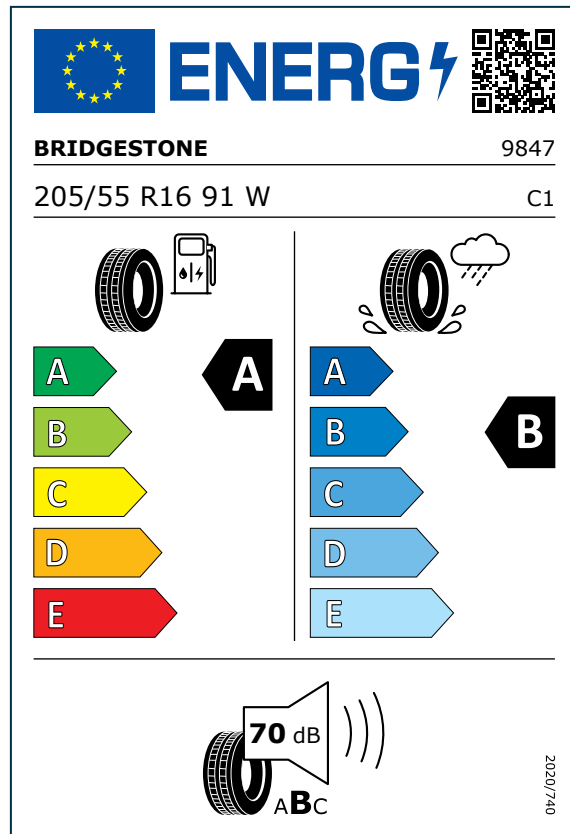

# תוויות צמיגים - BMW X6M

- תצרוכת האנרגיה ובטיחות השימוש בדרך תלויים משמעותית בהתנהגות הנהג ובפרט:
- נהיגה חסכונית יכולה להפחית משמעותית את צריכת האנרגיה
- יש לבדוק לחץ אוויר בצמיגים באופן קבוע כדי להבטיח תצרוכת אנרגיה מיטבית ומניעת החלקה
- יש להקפיד על שמירת מרחק בלימה בטוח

## מקרא

שם יצרן הצמיגים

מידת הצמיג

דירוג מדד צריכת הדלק של הצמיג:  
 - **A** - יעילות צריכה גבוהה ביותר  
 - **E** - יעילות צריכה נמוכה ביותר

דירוג מדד יכולת הבלימה של הצמיג בכביש רטוב:  
 - **A** - הדירוג הגבוה ביותר  
 - **E** - הדירוג הנמוך ביותר

דירוג מדד הרעש החיצוני של הצמיג בדציבלים:  
 - **A** - גל שחור: שקט (3 דציבלים או יותר מתחת לסף האירופי העתידי)  
 - **B** - גלים שחורים: מתון (בין הסף האירופי העתידי ו-3 דציבלים לפחות)  
 - **C** - גלים שחורים: רועש (מעל הסף האירופי העתידי)