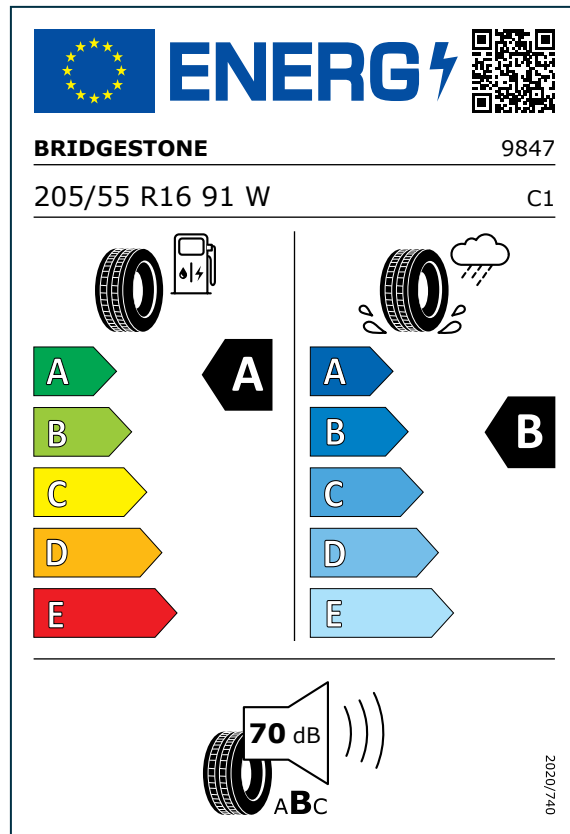

# תוויות צמיגים - BMW X6

- תצרוכת האנרגיה ובטיחות השימוש בדרך תלויים משמעותית בהתנהגות הנהג ובפרט:
  - נהיגה חסכונית יכולה להפחית משמעותית את צריכת האנרגיה
  - יש לבדוק לחץ אוויר בצמיגים באופן קבוע כדי להבטיח תצרוכת אנרגיה מיטבית ומניעת החלקה
  - יש להקפיד על שמירת מרחק בלימה בטוח

## מקרא

שם יצרן הצמיגים

מידת הצמיג

דירוג מדד צריכת הדלק של  
הצמיג:  
- **A** - יעילות צריכה גבוהה ביותר  
- **E** - יעילות צריכה נמוכה ביותר

דירוג מדד יכולת הבלימה של  
הצמיג בכביש רטוב:  
- **A** - הדירוג הגבוה ביותר  
- **E** - הדירוג הנמוך ביותר

דירוג מדד הרעש החיצוני של הצמיג בדציבלים:  
- **A** - גל שחור: שקט (3 דציבלים או יותר מתחת לסף האירופי העתידי)  
- **B** - גלים שחורים: מתון (בין הסף האירופי העתידי ו-3 דציבלים לפחות)  
- **C** - גלים שחורים: רועש (מעל הסף האירופי העתידי)