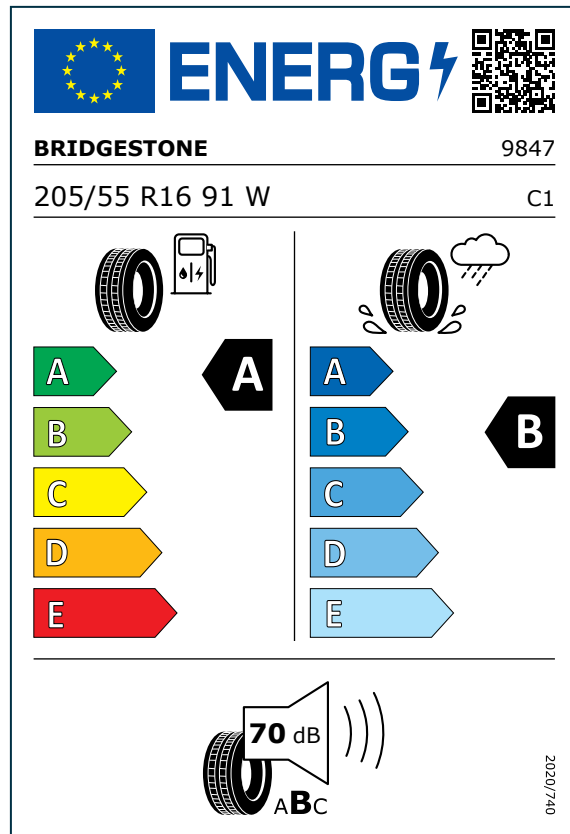

תוויות צמיגים - BMW X5

- תצרוכת האנרגיה ובטיחות השימוש בדרך תלויים משמעותית בהתנהגות הנהג ובפרט:
 - נהיגה חסכונית יכולה להפחית משמעותית את צריכת האנרגיה
 - יש לבדוק לחץ אוויר בצמיגים באופן קבוע כדי להבטיח תצרוכת אנרגיה מיטבית ומניעת החלקה
 - יש להקפיד על שמירת מרחק בלימה בטוח

לדף התקינה האירופאית (דירקטיבה (EU) 2020/740)) המוקדש לנושא לחץ **כאן**

קישור למסד נתונים
האירופי לכל המוצרים
הנדרשים לתווית אנרגיה

מקרא

שם יצרן הצמיגים

מידת הצמיג

דירוג מדד צריכת הדלק של
הצמיג:
- A - יעילות צריכה גבוהה ביותר
- E - יעילות צריכה נמוכה ביותר

דירוג מדד יכולת הבלימה של
הצמיג בכביש רטוב:
- A - הדירוג הגבוה ביותר
- E - הדירוג הנמוך ביותר

דירוג מדד הרעש החיצוני של הצמיג בדציבלים:
- A - גל שחור: שקט (3 דציבלים או יותר מתחת לסף האירופי העתידי)
- B - גלים שחורים: מתון (בין הסף האירופי העתידי ו-3 דציבלים לפחות)
- C - גלים שחורים: רועש (מעל הסף האירופי העתידי)

BMW

X5

מיקום	מידת החישוק	מידות הצמיג	STD/RSC	יצרן	לינק
Front	22"	275/35 R 22 104 Y XL	STD	Continental	https://eprel.ec.europa.eu/qr/482526
Front	22"	275/35 R 22 104 Y XL	STD	Continental	https://eprel.ec.europa.eu/qr/482629
Front	22"	275/35 R 22 104 Y XL	STD	Pirelli	https://eprel.ec.europa.eu/qr/581076
Front	22"	275/35 R 22 104 Y XL	STD	Pirelli	https://eprel.ec.europa.eu/qr/595993
Rear	22"	315/30 R 22 107 Y XL	STD	Continental	https://eprel.ec.europa.eu/qr/481320
Rear	22"	315/30 R 22 107 Y XL	STD	Continental	https://eprel.ec.europa.eu/qr/505845
Rear	22"	315/30 R 22 107 Y XL	STD	Pirelli	https://eprel.ec.europa.eu/qr/581088
Rear	22"	315/30 R 22 107 Y XL	STD	Pirelli	https://eprel.ec.europa.eu/qr/595992