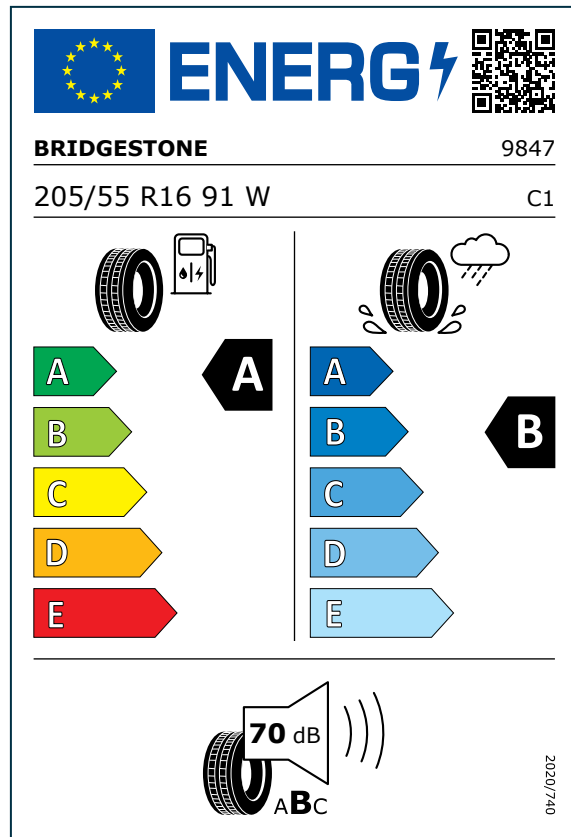

# תוויות צמיגים - BMW M4

- תצרוכת האנרגיה ובטיחות השימוש בדרך תלויים משמעותית בהתנהגות הנהג ובפרט:
- נהיגה חסכונית יכולה להפחית משמעותית את צריכת האנרגיה
- יש לבדוק לחץ אוויר בצמיגים באופן קבוע כדי להבטיח תצרוכת אנרגיה מיטבית ומניעת החלקה
- יש להקפיד על שמירת מרחק בלימה בטוח

## מקרא

שם יצרן הצמיגים

מידת הצמיג

דירוג מדד צריכת הדלק של  
הצמיג:  
- **A** - יעילות צריכה גבוהה ביותר  
- **E** - יעילות צריכה נמוכה ביותר

דירוג מדד יכולת הבלימה של  
הצמיג בכביש רטוב:  
- **A** - הדירוג הגבוה ביותר  
- **E** - הדירוג הנמוך ביותר

דירוג מדד הרעש החיצוני של הצמיג בדציבלים:  
- **A** - גל שחור: שקט (3 דציבלים או יותר מתחת לסף האירופי העתידי)  
- **B** - גלים שחורים: מתון (בין הסף האירופי העתידי ו-3 דציבלים לפחות)  
- **C** - גלים שחורים: רועש (מעל הסף האירופי העתידי)