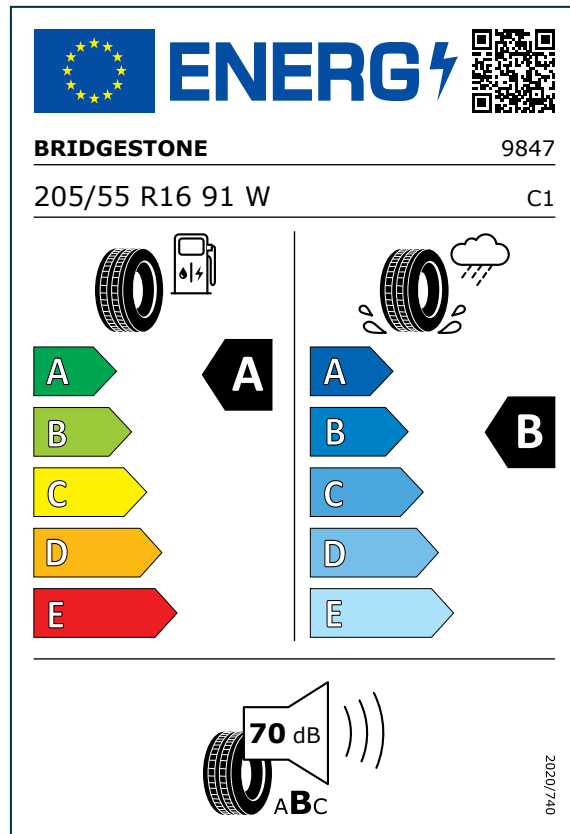

תוויות צמיגים - BMW M3

- תצרוכת האנרגיה ובטיחות השימוש בדרך תלויים משמעותית בהתנהגות הנהג ובפרט:
 - נהיגה חסכונית יכולה להפחית משמעותית את צריכת האנרגיה
 - יש לבדוק לחץ אוויר בצמיגים באופן קבוע כדי להבטיח תצרוכת אנרגיה מיטבית ומניעת החלקה
 - יש להקפיד על שמירת מרחק בלימה בטוח

לדף התקינה האירופאית (דירקטיבה (EU) 2020/740)) המוקדש לנושא לחץ **כאן**

קישור למסד נתונים
האירופי לכל המוצרים
הנדרשים לתווית אנרגיה

מקרא

שם יצרן הצמיגים

מידת הצמיג

דירוג מדד צריכת הדלק של
הצמיג:
- **A** - יעילות צריכה גבוהה ביותר
- **E** - יעילות צריכה נמוכה ביותר

דירוג מדד יכולת הבלימה של
הצמיג בכביש רטוב:
- **A** - הדירוג הגבוה ביותר
- **E** - הדירוג הנמוך ביותר

דירוג מדד הרעש החיצוני של הצמיג בדציבלים:
- **A** - גל שחור: שקט (3 דציבלים או יותר מתחת לסף האירופי העתידי)
- **B** - גלים שחורים: מתון (בין הסף האירופי העתידי ו-3 דציבלים לפחות)
- **C** - גלים שחורים: רועש (מעל הסף האירופי העתידי)