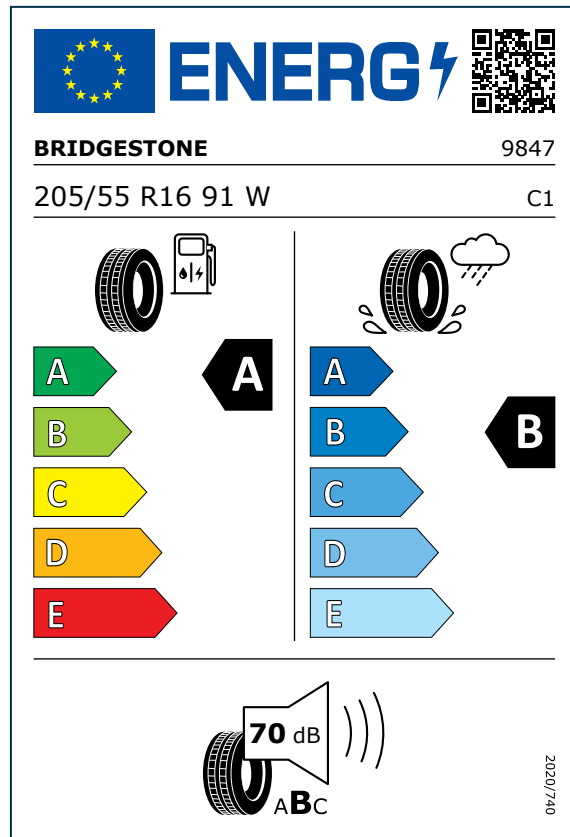

תוויות צמיגים - BMW 3 SERIES

- תצרוכת האנרגיה ובטיחות השימוש בדרך תלויים משמעותית בהתנהגות הנהג ובפרט:
 - נהיגה חסכונית יכולה להפחית משמעותית את צריכת האנרגיה
 - יש לבדוק לחץ אוויר בצמיגים באופן קבוע כדי להבטיח תצרוכת אנרגיה מיטבית ומניעת החלקה
 - יש להקפיד על שמירת מרחק בלימה בטוח

לדף התקינה האירופאית (דירקטיבה (EU) 2020/740)) המוקדש לנושא לחץ **כאן**

קישור למסד נתונים
האירופי לכל המוצרים
הנדרשים לתווית אנרגיה

מקרא

שם יצרן הצמיגים

מידת הצמיג

דירוג מדד צריכת הדלק של
הצמיג:
- **A** - יעילות צריכה גבוהה ביותר
- **E** - יעילות צריכה נמוכה ביותר

דירוג מדד יכולת הבלימה של
הצמיג בכביש רטוב:
- **A** - הדירוג הגבוה ביותר
- **E** - הדירוג הנמוך ביותר

דירוג מדד הרעש החיצוני של הצמיג בדציבלים:
- A - גל שחור: שקט (3 דציבלים או יותר מתחת לסף האירופי העתידי)
- B - גלים שחורים: מתון (בין הסף האירופי העתידי ו-3 דציבלים לפחות)
- C - גלים שחורים: רועש (מעל הסף האירופי העתידי)