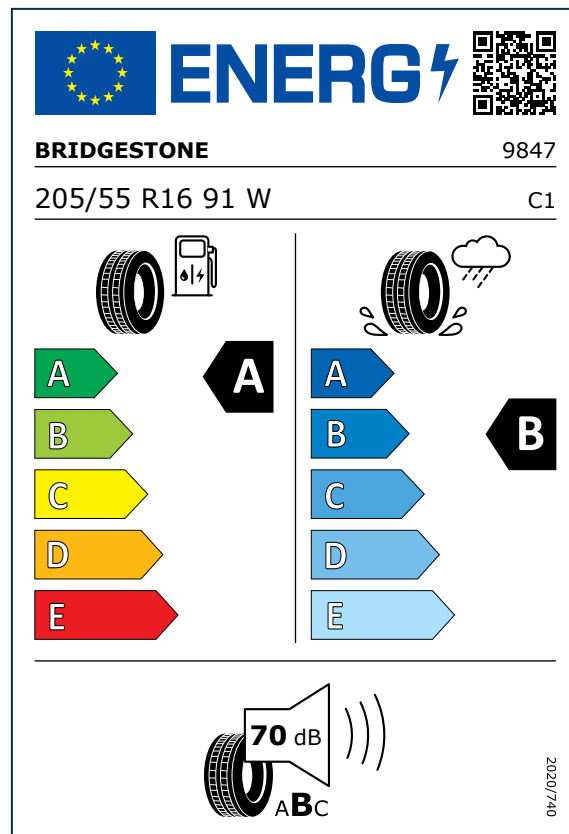

תוויות צמיגים - BMW 2 SERIES GRAN COUPE

- תצרוכת האנרגיה ובטיחות השימוש בדרך תלויים משמעותית בהתנהגות הנהג ובפרט:
 - נהיגה חסכונית יכולה להפחית משמעותית את צריכת האנרגיה
 - יש לבדוק לחץ אוויר בצמיגים באופן קבוע כדי להבטיח תצרוכת אנרגיה מיטבית ומניעת החלקה
 - יש להקפיד על שמירת מרחק בלימה בטוח

לדף התקינה האירופאית (דירקטיבה (EU) 2020/740)) המוקדש לנושא לחץ **כאן**

קישור למסד נתונים
האירופי לכל המוצרים
הנדרשים לתווית אנרגיה

מקרא

שם יצרן הצמיגים

מידת הצמיג

דירוג מדד צריכת הדלק של
הצמיג:
- A - יעילות צריכה גבוהה ביותר
- E - יעילות צריכה נמוכה ביותר

דירוג מדד יכולת הבלימה של
הצמיג בכביש רטוב:
- A - הדירוג הגבוה ביותר
- E - הדירוג הנמוך ביותר

דירוג מדד הרעש החיצוני של הצמיג בדציבלים:
- A - גל שחור: שקט (3 דציבלים או יותר מתחת לסף האירופי העתידי)
- B - גלים שחורים: מתון (בין הסף האירופי העתידי ו-3 דציבלים לפחות)
- C - גלים שחורים: רועש (מעל הסף האירופי העתידי)