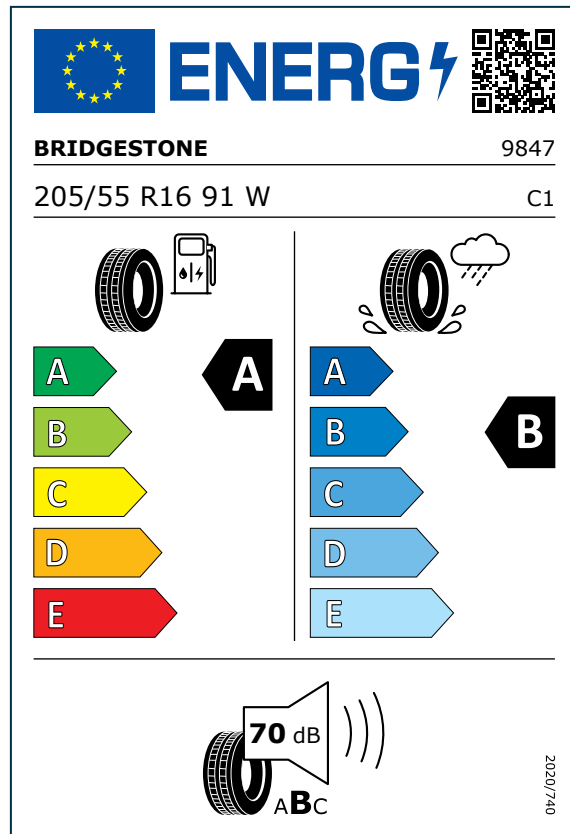

תוויות צמיגים - BMW 1 SERIES

- תצרוכת האנרגיה ובטיחות השימוש בדרך תלויים משמעותית בהתנהגות הנהג ובפרט:
- נהיגה חסכונית יכולה להפחית משמעותית את צריכת האנרגיה
- יש לבדוק לחץ אוויר בצמיגים באופן קבוע כדי להבטיח תצרוכת אנרגיה מיטבית ומניעת החלקה
- יש להקפיד על שמירת מרחק בלימה בטוח

לדף התקינה האירופאית (דירקטיבה (EU) 2020/740)) המוקדש לנושא לחץ **כאן**

קישור למסד נתונים
האירופי לכל המוצרים
הנדרשים לתווית אנרגיה

מקרא

שם יצרן הצמיגים

מידת הצמיג

דירוג מדד צריכת הדלק של
הצמיג:

- **A** - יעילות צריכה גבוהה ביותר
- **E** - יעילות צריכה נמוכה ביותר

דירוג מדד יכולת הבלימה של
הצמיג בכביש רטוב:

- **A** - הדירוג הגבוה ביותר
- **E** - הדירוג הנמוך ביותר

דירוג מדד הרעש החיצוני של הצמיג בדציבלים:

- A - גל שחור: שקט (3 דציבלים או יותר מתחת לסף האירופי העתידי)
- B - גלים שחורים: מתון (בין הסף האירופי העתידי ו-3 דציבלים לפחות)
- C - גלים שחורים: רועש (מעל הסף האירופי העתידי)