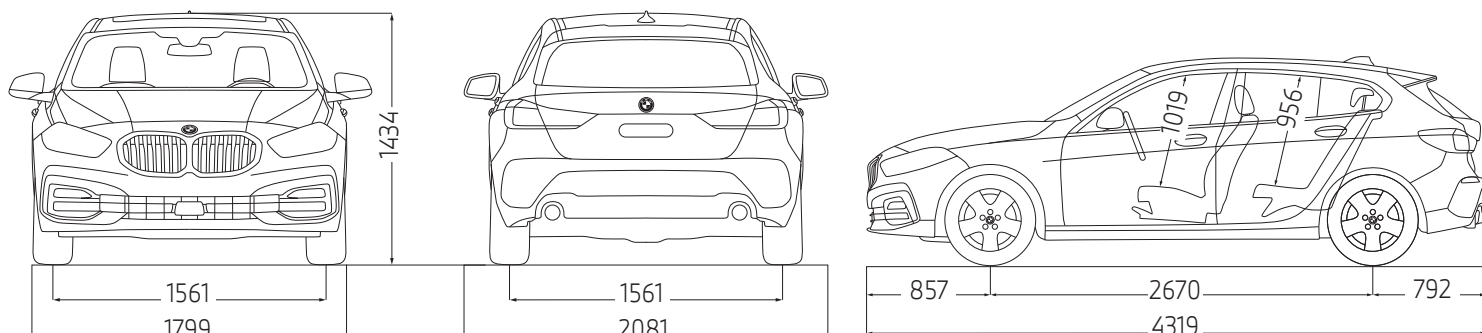

תיבת היילוכים	כפולת מצמדים, 7 היילוכים קדמיים	אוטומטית, פלאנטרית, 8 היילוכים קדמיים	אוטומטית, פלאנטרית, 8 היילוכים קדמיים
סוג תיבת ההילוכים	7 היילוכים קדמיים	8 היילוכים קדמיים	8 היילוכים קדמיים
יחסי העברה הילוך ראשון / שני / שלישי / רביעי	4.3 / 6.2 / 9.7 / 16.4	1.5 / 2.0 / 3.2 / 5.6	1.5 / 2.0 / 3.2 / 5.6
הילוך חמישי / שישי / שביעי / שמיני	2.2 / 2.7 / 3.4	0.7 / 0.8 / 1.0 / 1.3	0.7 / 0.8 / 1.0 / 1.3
הילוך נסיעה לאחור	14.9	4.2	4.2
יחס מסירה סופי	3.9	2.9	3.1

ביצועים	קמ"ש	שניות
מהירות מירבית	211	250
0-100 קמ"ש	8.5	4.8

בטיחות ודינמיקת נהיגה	שיין וסבבת / חשמלי (EPS)	שיין וסבבת / חשמלי (EPS)	שיין וסבבת / חשמלי (EPS)
סוג ההגה / תגבור	דיסק מאוורר	דיסק מאוורר	דיסק מאוורר
בלמים קדמיים	דיסק מאוורר	דיסק מאוורר	דיסק מאוורר
בלמים אחוריים	דיסק מאוורר	דיסק מאוורר	דיסק מאוורר
רוחב סרן קדמי / אחורי	1,561 / 1,561	1,560 / 1,563	1,560 / 1,563

BMW EfficientDynamics	■ / ■ / ■	■ / ■ / ■	■ / ■ / ■
כיבוי מנוע אוטומטי בעצירה / הגה כוח חשמלי / אחזור אנרגיית בלימה	■ / ■	■ / ■	■ / ■
אמצעים אירודינמיים מיוחדים / ECO PRO	■ / ■	■ / ■	■ / ■

* המשקל העצמי כולל משקל נהג של 75 ק"ג ותוספות אופציונליות אותן שקלל היצרן. יתכנו הבדלים במשקל העצמי בין רמות הגימור השונות.
** על פי תקנות התעבורה בישראל

כל המידות באיורים הן במ"מ