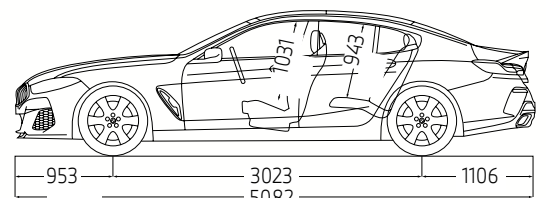

תיבת הילוכים		
אוטומטית, פלאנטרית, 8 הילוכים קדמיים	אוטומטית, פלאנטרית, 8 הילוכים קדמיים	סוג תיבת הילוכים
1.72 / 2.2 / 3.52 / 5.5	1.72 / 2.172 / 3.36 / 5.25	יחסי העברה הילוך ראשון / שני / שלישי / רביעי
0.64 / 0.823 / 1 / 1.317	0.64 / 0.822 / 1 / 1.316	הילוך חמישי / שישי / שביעי / שמיני
3.993	3.712	הילוך נסיעה לאחור
2.813	2.929	יחס העברה סופי

ביצועים		
250	250	מהירות מירבית
3.9	5.2	0-100 קמ"ש

בטיחות ודינמיקת נהיגה		
שינן וסבבת / חשמלי (EPS)	שינן וסבבת / חשמלי (EPS)	סוג ההגה / תגבור
דיסק מאוורר	דיסק מאוורר	בלמים קדמיים
דיסק מאוורר	דיסק מאוורר	בלמים אחוריים
1,671 / 1,627	1,671 / 1,629	רוחב סרן קדמי / אחורי

BMW EfficientDynamics		
■ / ■ / ■	■ / ■ / ■	כיבוי מנוע אוטומטי בעצירה / הגה כוח חשמלי / אחזור אנרגיית בלימה
■ / ■	■ / ■	אמצעים אירודינמיים מיוחדים / ECO PRO

* המשקל העצמי כולל משקל נהג של 75 ק"ג ותוספות אופציונליות אותן שקלל היצרן. יתכנו הבדלים במשקל העצמי בין רמות הגימור השונות.
** על פי תקנות התעבורה בישראל

כל המידות באיורים הן במ"מ
עבור דגם M850i xDrive