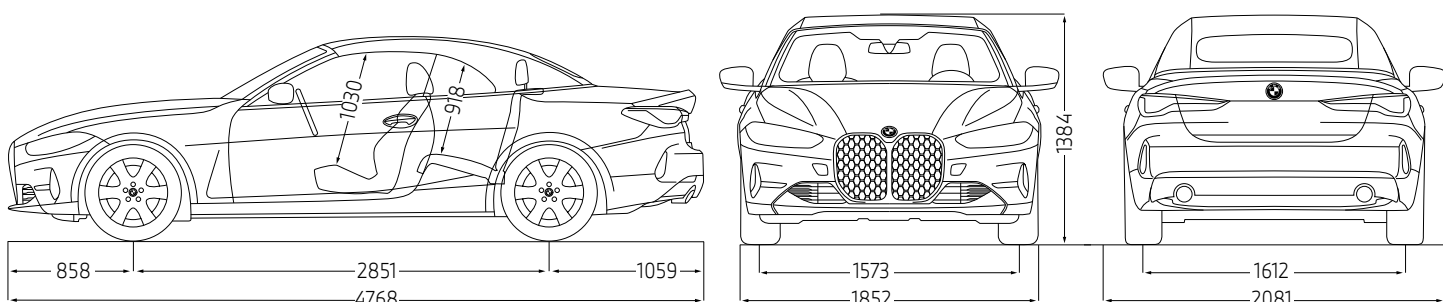

תיבת היילוכים			
אוטומטית, פלאנטרית, 8 היילוכים	אוטומטית, פלאנטרית, 8 היילוכים	אוטומטית, פלאנטרית, 8 היילוכים	סוג תיבת היילוכים
1.72 / 2.172 / 3.36 / 5.25	1.72 / 2.172 / 3.36 / 5.25	1.72 / 2.172 / 3.36 / 5.25	יחסי העברה הילוך ראשון / שני / שלישי / רביעי
0.64 / 0.822 / 1 / 1.136	0.64 / 0.822 / 1 / 1.136	0.64 / 0.822 / 1 / 1.136	הילוך חמישי / שישי / שביעי / שמיני
3.712	3.712	3.712	הילוך נסיעה לאחור
2.813	2.813	2.813	יחס העברה סופי

ביצועים			
250	250	240	קמ"ש
4.9	6.2	8.2	שניות 0-100

בטיחות ודינמיקת נהיגה			
שיין וסבבת / חשמלי (EPS)	שיין וסבבת / חשמלי (EPS)	שיין וסבבת / חשמלי (EPS)	סוג ההגה / תגבור
דיסק מאוורר	דיסק מאוורר	דיסק מאוורר	בלמים קדמיים
דיסק מאוורר	דיסק מאוורר	דיסק מאוורר	בלמים אחוריים
1,592 / 1,583	1,592 / 1,573	1,592 / 1,573	רוחב סרן קדמי / אחורי

BMW EfficientDynamics			
■ / ■ / ■	■ / ■ / ■	■ / ■ / ■	כביוב מנוע אוטומטי בעצירה / הגה כוח חשמלי / אחזור אנרגיית בלימה
■ / ■	■ / ■	■ / ■	אמצעים אירודינמיים מיוחדים / ECO PRO
■	■	■	צמיגים בעלי התנגדות נמוכה לגלגול***

* המשקל העצמי כולל משקל נהג של 75 ק"ג ותוספות אופציונליות אותן שקלל היצרן. יתכנו הבדלים במשקל העצמי בין רמות הגימור השונות.
** ע"פ תקנות התעבורה בישראל.
*** עבור צמיגים סטנדרטיים.

כל המידות באיורים הן עבור דגמי sDrive במ"מ