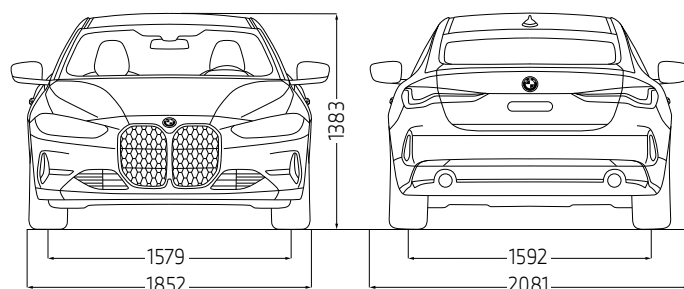

תיבת הילוכים	אוטומטית, פלאנטרית, 8 הילוכים	אוטומטית, פלאנטרית, 8 הילוכים	אוטומטית, פלאנטרית, 8 הילוכים	סוג תיבת הילוכים
	1.72 / 2.172 / 3.36 / 5.25	1.72 / 2.172 / 3.36 / 5.25	1.72 / 2.172 / 3.36 / 5.25	יחסי העברה הילוך ראשון / שני / שלישי / רביעי
	0.64 / 0.823 / 1 / 1.136	0.64 / 0.823 / 1 / 1.136	0.64 / 0.823 / 1 / 1.136	הילוך חמישי / שישי / שביעי / שמיני
	3.712	3.712	3.712	הילוך נסיעה לאחור
	2.813	2.813	2.813	יחס העברה סופי

ביצועים	250	250	240	קמ"ש	מהירות מירבית
	4.5	5.9	7.5	שניות <td>0-100 קמ"ש</td>	

בטיחות ודינמיקת נהיגה	שיין וסבבת / חשמלי (EPS)	שיין וסבבת / חשמלי (EPS)	שיין וסבבת / חשמלי (EPS)	סוג ההגה / תגבור
	דיסק מאוורר	דיסק מאוורר	דיסק מאוורר	בלמים קדמיים
	דיסק מאוורר	דיסק מאוורר	דיסק מאוורר	בלמים אחוריים
	1,592 / 1,583	1,592 / 1,573	1,592 / 1,573	רוחב סרן קדמי / אחורי

* המשקל העצמי כולל משקל נהג של 75 ק"ג ותוספות אופציונליות אותן שקלל היצרן. יתכנו הבדלים במשקל העצמי בין רמות הגימור השונות.
** ע"פ תקנות התעבורה בישראל.

כל המידות באיורים הן במ"מ