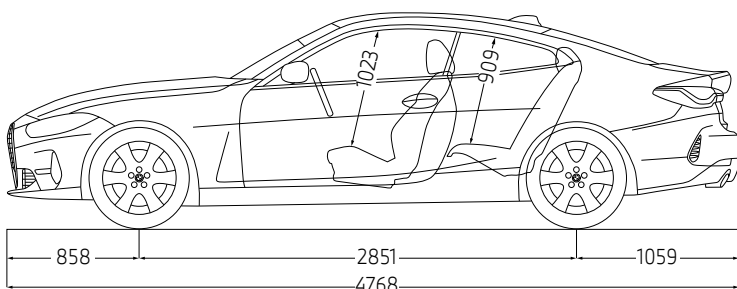

תיבת הילוכים	אוטומטית, פלאנטרית, 8 הילוכים	אוטומטית, פלאנטרית, 8 הילוכים	אוטומטית, פלאנטרית, 8 הילוכים	סוג תיבת הילוכים
	1.72 / 2.172 / 3.36 / 5.25	1.72 / 2.172 / 3.36 / 5.25	1.72 / 2.172 / 3.36 / 5.25	יחסי העברה הילוך ראשון / שני / שלישי / רביעי
	0.64 / 0.823 / 1 / 1.136	0.64 / 0.823 / 1 / 1.136	0.64 / 0.823 / 1 / 1.136	הילוך חמישי / שישי / שביעי / שמיני
	3.712	3.712	3.712	הילוך נסיעה לאחור
	2.813	2.813	2.813	יחס העברה סופי

ביצועים	250	250	240	קמ"ש	מהירות מירבית
	4.5	5.9	7.5	שניות <td>0-100 קמ"ש</td>	

בטיחות ודינמיקת נהיגה	שיין וסבבת / חשמלי (EPS)	שיין וסבבת / חשמלי (EPS)	שיין וסבבת / חשמלי (EPS)	סוג ההגה / תגבור
	דיסק מאוורר	דיסק מאוורר	דיסק מאוורר	בלמים קדמיים
	דיסק מאוורר	דיסק מאוורר	דיסק מאוורר	בלמים אחוריים
	1,592 / 1,583	1,592 / 1,573	1,592 / 1,573	רוחב סרן קדמי / אחורי

* המשקל העצמי כולל משקל נהג של 75 ק"ג ותוספות אופציונליות אותן שקלל היצרן. יתכנו הבדלים במשקל העצמי בין רמות הגימור השונות.
** ע"פ תקנות התעבורה בישראל.

כל המידות באיורים הן במ"מ