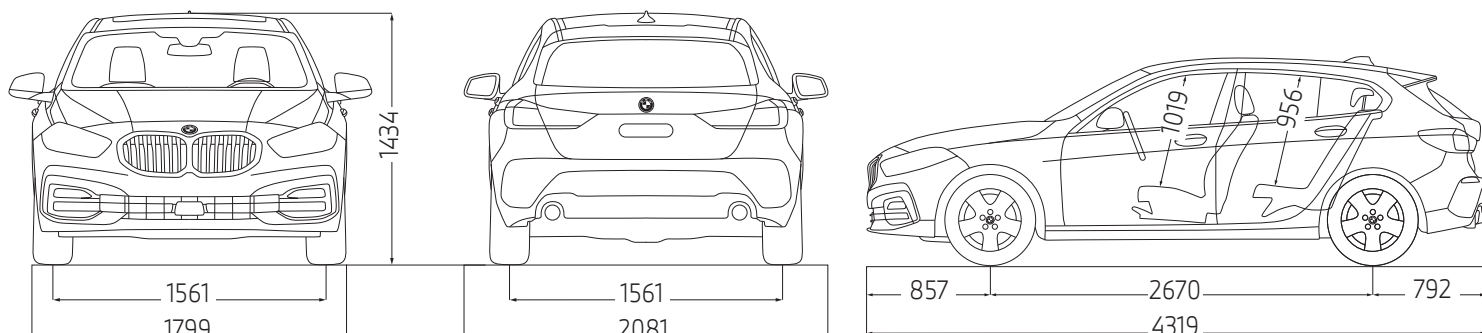

תיבת היילוכים	כפולת מצמדים, 7 היילוכים קדמיים	אוטומטית, פלאנטרית, 8 היילוכים קדמיים	אוטומטית, פלאנטרית, 8 היילוכים קדמיים
סוג תיבת ההילוכים	7 היילוכים קדמיים	8 היילוכים קדמיים	8 היילוכים קדמיים
יחסי העברה הילוך ראשון / שני / שלישי / רביעי	4.3 / 6.2 / 9.7 / 16.4	1.5 / 2.0 / 3.2 / 5.6	1.5 / 2.0 / 3.2 / 5.6
הילוך חמישי / שישי / שביעי / שמיני	2.2 / 2.7 / 3.4	0.7 / 0.8 / 1.0 / 1.3	0.7 / 0.8 / 1.0 / 1.3
הילוך נסיעה לאחור	14.9	4.2	4.2
יחס מסירה סופי	3.9	2.9	3.1

ביצועים	קמ"ש	שניות
מהירות מירבית	211	250
0-100 קמ"ש	8.5	4.8

בטיחות ודינמיקת נהיגה	שיין וסבבת / חשמלי (EPS)	שיין וסבבת / חשמלי (EPS)	שיין וסבבת / חשמלי (EPS)
סוג ההגה / תגבור	דיסק מאוורר	דיסק מאוורר	דיסק מאוורר
בלמים קדמיים	דיסק מאוורר	דיסק מאוורר	דיסק מאוורר
בלמים אחוריים	דיסק מאוורר	דיסק מאוורר	דיסק מאוורר
רוחב סרן קדמי / אחורי	1,561 / 1,561	1,560 / 1,563	1,560 / 1,563

BMW EfficientDynamics	כיבוי מנוע אוטומטי בעצירה / הגה כוח חשמלי / אחזור אנרגיית בלימה
אמצעים אירודינמיים מיוחדים / ECO PRO	■ / ■ / ■

* המשקל העצמי כולל משקל נהג של 75 ק"ג ותוספות אופציונליות אותן שקלל היצרן. יתכנו הבדלים במשקל העצמי בין רמות הגימור השונות.
** על פי תקנות התעבורה בישראל

כל המידות באיורים הן במ"מ