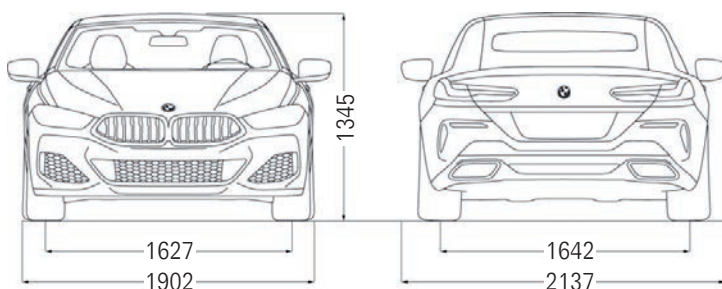

מנוע ומערכת הנעה		
8 / 4 / 4, אורכי, V90°, בנזין	6 / 4 / 4, אורכי, טורי, בנזין	סוג מנוע / מספר צילינדרים / שסתומים לצילינדר
הנעה כפולה לכל הגלגלים xDrive	אחורית	סוג הנעה
טכנולוגיית Turbo TwinPower	טכנולוגיית Turbo TwinPower	גדישת טורבו
הזרקת דלק ישירה בדיוק גבוה	הזרקת דלק ישירה בדיוק גבוה	סוג הזרקת דלק / טכניקת הזרקת דלק
4,395	2,998	סמ"ק
88.3 / 89	94.6 / 82	מ"מ / מ"מ
530 / 5,500-6,000	340 / 5,000-6,500	סל"ד / כ"ס
76.47 / 1,800-4,600	50.98 / 1,600-4,500	סל"ד / קג"מ
95 / 10.5:1 אוקטן בטול עופרת	95 / 11:1 אוקטן בטול עופרת	יחס דחיסה / סוג דלק (מומלץ)
אירו 6 (EU6)	אירו 6 (EU6)	תקן זיהום אוויר

תיבת הילוכים		
אוטומטית, פלאנטרית, 8 הילוכים קדמיים	אוטומטית, פלאנטרית, 8 הילוכים קדמיים	סוג תיבת ההילוכים
1.72 / 2.2 / 3.52 / 5.5	1.72 / 2.172 / 3.36 / 5.25	יחסי העברה הילוך ראשון / שני / שלישי / רביעי
0.64 / 0.823 / 1 / 1.317	0.64 / 0.822 / 1 / 1.316	הילוך חמישי / שישי / שביעי / שמיני
3.993	3.712	הילוך נסיעה לאחור
2.813	2.929	יחס העברה סופי

ביצועים		
250	250	קמ"ש
3.9	5.3	שניות
		מהירות מירבית
		0-100 קמ"ש

בטיחות ודינמיקת נהיגה		
שיין וסבבת / חשמלי EPS	שיין וסבבת / חשמלי EPS	סוג ההגה / תגבור
דיסק מאוורר	דיסק מאוורר	בלמים קדמיים
דיסק מאוורר	דיסק מאוורר	בלמים אחוריים
1,627 / 1,642	1,629 / 1,642	רוחב סרן קדמי / אחורי

BMW Efficient Dynamics		
■ / ■ / ■	■ / ■ / ■	כיבוי מנוע אוטומטי בעצירה / הגה כוח חשמלי / אחזור אנרגיית בלימה
■ / ■	■ / ■	אמצעים אירודינמיים מיוחדים / ECO PRO

* על פי תקנות התעבורה בישראל

כל המידות באיורים הן במ"מ
עבור דגם M850i xDrive