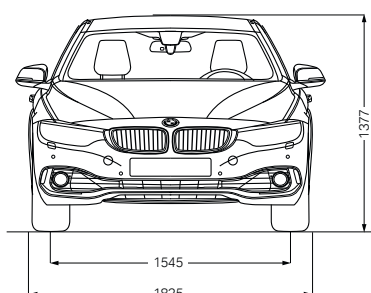

ביצועים	250	250	236
מהירות מירבית	250	250	236
0-100 קמ"ש	5.0	5.8	7.5
צריכת דלק (עירוני / בין עירוני / משולב)	6.8 / 5.5 / 9.1	5.8 / 4.9 / 7.4	5.8 / 4.7 / 7.6
פליטת CO2 ממוצעת	159	136	134
טווח נסיעה	910	1,090	1,090

בטיחות ודינמיקת נהיגה	שינן וסבבת / חשמלי	שינן וסבבת / חשמלי	שינן וסבבת / חשמלי
סוג ההגה / תגבור	שינן וסבבת / חשמלי	שינן וסבבת / חשמלי	שינן וסבבת / חשמלי
בלמים קדמיים	שינן וסבבת / חשמלי	שינן וסבבת / חשמלי	שינן וסבבת / חשמלי
בלמים אחוריים	שינן וסבבת / חשמלי	שינן וסבבת / חשמלי	שינן וסבבת / חשמלי
רוחב סך קדמי / אחורי	שינן וסבבת / חשמלי	שינן וסבבת / חשמלי	שינן וסבבת / חשמלי

מערכת חשמל	90 / תא המטען	90 / תא המטען	90 / תא המטען
קיבול המצבר / מיקום המצבר	90 / תא המטען	90 / תא המטען	90 / תא המטען
אלטרנטור	90 / תא המטען	90 / תא המטען	90 / תא המטען

BMW EfficientDynamics	■ / ■ / ■	■ / ■ / ■	■ / ■ / ■
כביש מנוע אוטומטי בעצירה / הגה כוח חשמלי / אחזור אנרגיית בלימה	■ / ■ / ■	■ / ■ / ■	■ / ■ / ■
אמצעים אירודינמיים מיוחדים / ECO PRO	■ / ■ / ■	■ / ■ / ■	■ / ■ / ■
צמיגים בעלי התנגדות נמוכה לגלגול **	■ / ■ / ■	■ / ■ / ■	■ / ■ / ■

כל המידות באיורים הן במ"מ

* ע"פ תקנות התעבורה בישראל
** עבור צמיגים סטנדרטיים