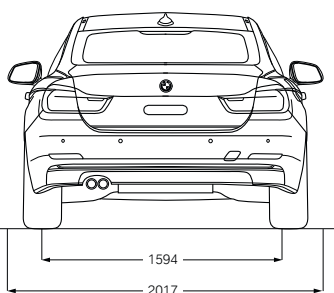

ביצועים	250	250	236
מהירות מירבית	250	250	236
0-100 קמ"ש	5.0	5.8	7.5
צריכת דלק (עירוני / בין עירוני / משולב)	6.8 / 5.5 / 9.1	5.8 / 4.9 / 7.4	5.8 / 4.7 / 7.6
פליטת CO2 ממוצעת	159	136	134
טווח נסיעה	910	1,090	1,090

בטיחות ודינמיקת נהיגה	שינן וסבבת / חשמלי	שינן וסבבת / חשמלי	שינן וסבבת / חשמלי
סוג ההגה / תגבור	שינן וסבבת / חשמלי	שינן וסבבת / חשמלי	שינן וסבבת / חשמלי
בלמים קדמיים	שינן וסבבת / חשמלי	שינן וסבבת / חשמלי	שינן וסבבת / חשמלי
בלמים אחוריים	שינן וסבבת / חשמלי	שינן וסבבת / חשמלי	שינן וסבבת / חשמלי
רוחב סך קדמי / אחורי	שינן וסבבת / חשמלי	שינן וסבבת / חשמלי	שינן וסבבת / חשמלי

מערכת חשמל	90 / תא המטען	90 / תא המטען	90 / תא המטען
קיבול המצבר / מיקום המצבר	90 / תא המטען	90 / תא המטען	90 / תא המטען
אלטרנטור	90 / תא המטען	90 / תא המטען	90 / תא המטען

BMW EfficientDynamics	■ / ■ / ■	■ / ■ / ■	■ / ■ / ■
כביש מנוע אוטומטי בעצירה / הגה כוח חשמלי / אחזור אנרגיית בלימה	■ / ■ / ■	■ / ■ / ■	■ / ■ / ■
אמצעים אירודינמיים מיוחדים / ECO PRO	■ / ■ / ■	■ / ■ / ■	■ / ■ / ■
צמיגים בעלי התנגדות נמוכה לגלגול **	■ / ■ / ■	■ / ■ / ■	■ / ■ / ■

כל המידות באיורים הן במ"מ

* ע"פ תקנות התעבורה בישראל
** עבור צמיגים סטנדרטיים