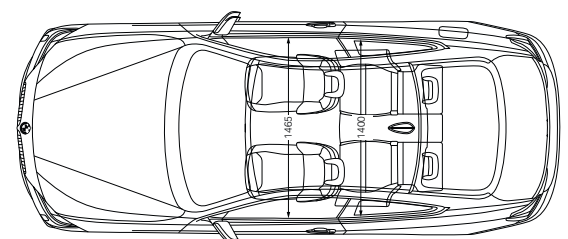

ביצועים	250	250	236
מהירות מירבית	250	250	236
0-100 קמ"ש	5.0	5.8	7.5
צריכת דלק (עירוני / בין עירוני / משולב)	6.8 / 5.5 / 9.1	5.8 / 4.9 / 7.4	5.8 / 4.7 / 7.6
פליטת CO2 ממוצעת	159	136	134
טווח נסיעה	910	1,090	1,090

בטיחות ודינמיקת נהיגה	שינן וסבבת / חשמלי	שינן וסבבת / חשמלי	שינן וסבבת / חשמלי
סוג ההגה / תגבור	שינן וסבבת / חשמלי	שינן וסבבת / חשמלי	שינן וסבבת / חשמלי
בלמים קדמיים	שינן וסבבת / חשמלי	שינן וסבבת / חשמלי	שינן וסבבת / חשמלי
בלמים אחוריים	שינן וסבבת / חשמלי	שינן וסבבת / חשמלי	שינן וסבבת / חשמלי
רוחב סך קדמי / אחורי	שינן וסבבת / חשמלי	שינן וסבבת / חשמלי	שינן וסבבת / חשמלי

מערכת חשמל	90 / תא המטען	90 / תא המטען	90 / תא המטען
קיבול המצבר / מיקום המצבר	90 / תא המטען	90 / תא המטען	90 / תא המטען
אלטרנטור	90 / תא המטען	90 / תא המטען	90 / תא המטען

BMW EfficientDynamics	■ / ■ / ■	■ / ■ / ■	■ / ■ / ■
כביש מנוע אוטומטי בעצירה / הגה כוח חשמלי / אחזור אנרגיית בלימה	■ / ■ / ■	■ / ■ / ■	■ / ■ / ■
אמצעים אירודינמיים מיוחדים / ECO PRO	■ / ■ / ■	■ / ■ / ■	■ / ■ / ■
צמיגים בעלי התנגדות נמוכה לגלגול **	■ / ■ / ■	■ / ■ / ■	■ / ■ / ■

כל המידות באיורים הן במ"מ

* ע"פ תקנות התעבורה בישראל
** עבור צמיגים סטנדרטיים