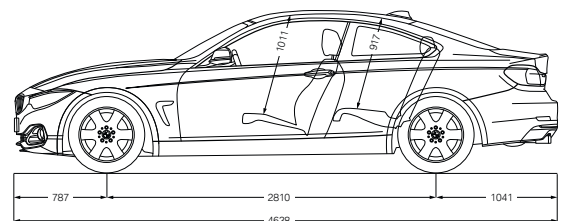

ביצועים	250	250	236
מהירות מירבית	250	250	236
0-100 קמ"ש	5.0	5.8	7.5
צריכת דלק (עירוני / בין עירוני / משולב)	6.8 / 5.5 / 9.1	5.8 / 4.9 / 7.4	5.8 / 4.7 / 7.6
פליטת CO2 ממוצעת	159	136	134
טווח נסיעה	910	1,090	1,090

בטיחות ודינמיקת נהיגה	שינן וסבבת / חשמלי	שינן וסבבת / חשמלי	שינן וסבבת / חשמלי
סוג ההגה / תגבור	שינן וסבבת / חשמלי	שינן וסבבת / חשמלי	שינן וסבבת / חשמלי
בלמים קדמיים	שינן וסבבת / חשמלי	שינן וסבבת / חשמלי	שינן וסבבת / חשמלי
בלמים אחוריים	שינן וסבבת / חשמלי	שינן וסבבת / חשמלי	שינן וסבבת / חשמלי
רוחב סך קדמי / אחורי	שינן וסבבת / חשמלי	שינן וסבבת / חשמלי	שינן וסבבת / חשמלי

מערכת חשמל	90 / תא המטען	90 / תא המטען	90 / תא המטען
קיבול המצבר / מיקום המצבר	90 / תא המטען	90 / תא המטען	90 / תא המטען
אלטרנטור	90 / תא המטען	90 / תא המטען	90 / תא המטען

BMW EfficientDynamics	■ / ■ / ■	■ / ■ / ■	■ / ■ / ■
כביש מנוע אוטומטי בעצירה / הגה כוח חשמלי / אחזור אנרגיית בלימה	■ / ■ / ■	■ / ■ / ■	■ / ■ / ■
אמצעים אירודינמיים מיוחדים / ECO PRO	■ / ■ / ■	■ / ■ / ■	■ / ■ / ■
צמיגים בעלי התנגדות נמוכה לגלגול **	■ / ■ / ■	■ / ■ / ■	■ / ■ / ■

כל המידות באיורים הן במ"מ

* ע"פ תקנות התעבורה בישראל
** עבור צמיגים סטנדרטיים