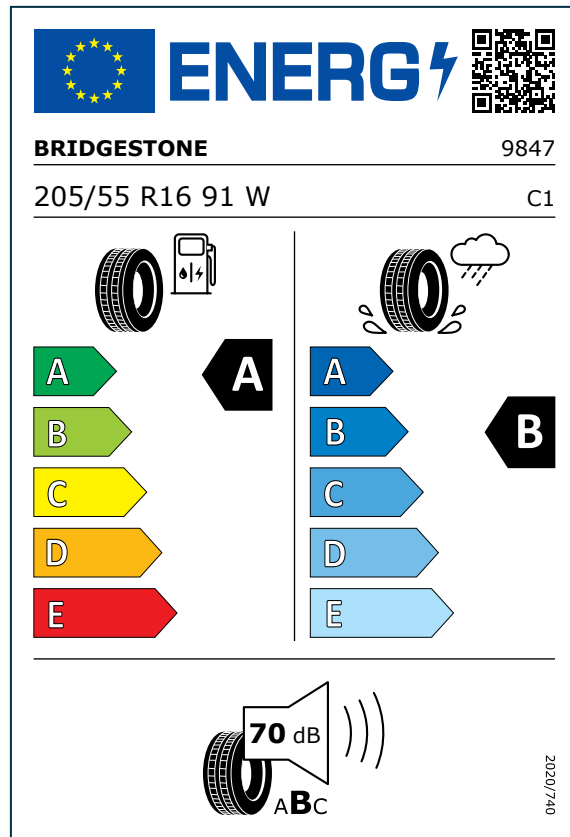

תוויות צמיגים - BMW 3 SERIES

- תצרוכת האנרגיה ובטיחות השימוש בדרך תלויים משמעותית בהתנהגות הנהג ובפרט:
 - נהיגה חסכונית יכולה להפחית משמעותית את צריכת האנרגיה
 - יש לבדוק לחץ אוויר בצמיגים באופן קבוע כדי להבטיח תצרוכת אנרגיה מיטבית ומניעת החלקה
 - יש להקפיד על שמירת מרחק בלימה בטוח

לדף התקינה האירופאית (דירקטיבה (EU) 2020/740)) המוקדש לנושא לחץ **כאן**

קישור למסד נתונים
האירופי לכל המוצרים
הנדרשים לתווית אנרגיה

מקרא

שם יצרן הצמיגים

מידת הצמיג

דירוג מדד צריכת הדלק של
הצמיג:
A - יעילות צריכה גבוהה ביותר
E - יעילות צריכה נמוכה ביותר

דירוג מדד יכולת הבלימה של
הצמיג בכביש רטוב:
A - הדירוג הגבוה ביותר
E - הדירוג הנמוך ביותר

דירוג מדד הרעש החיצוני של הצמיג בדציבלים:
A - גל שחור: שקט (3 דציבלים או יותר מתחת לסף האירופי העתידי)
B - גלים שחורים: מתון (בין הסף האירופי העתידי ו-3 דציבלים לפחות)
C - גלים שחורים: רועש (מעל הסף האירופי העתידי)