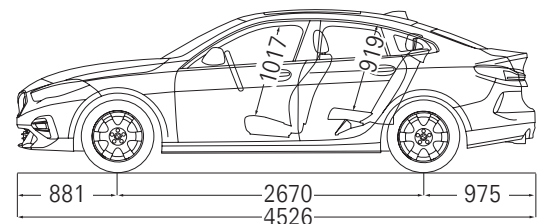

מנוע ומערכת הנעה			
4 / 4 / רוחבי / טורי	4 / 3 / רוחבי / טורי		סוג מנוע / מספר צילינדרים / שסתומים לצילינדר
הנעה כפולה לכל הגלגלים XDrive	קדמית		סוג הנעה
TwinPower Turbo	TwinPower Turbo		גדישת טורבו
הזרקת דלק ישירה בדיוק גבוה	הזרקת דלק ישירה בדיוק גבוה		סוג הזרקת דלק / טכניקת הזרקת דלק
1,998	1,499	סמ"ק	נפח מנוע
94.6 / 82	94.6 / 82	מ"מ / מ"מ	קדח / מהלך
306 / 5,000-6,250	140 / 4,600-6,500	סל"ד / כ"ס	הספק המנוע / בסל"ד
45.88 / 1,750-4,500	22.43 / 1,480-4,200	סל"ד / קג"מ	מומנט מירבי / בסל"ד
1:9.5 / בנזין 95 אוקטן	1:11 / בנזין 95 אוקטן		יחס דחיסה / סוג דלק (מומלץ)
אירו 6 (EU6)	אירו 6 (EU6)		תקן זיהום אוויר

תיבת הילוכים			
אוטומטית פלנטרית 8 הילוכים קדמיים	אוטומטית כפולת מצמדים 7 הילוכים קדמיים		סוג תיבת הילוכים
1.492 / 2.05 / 3.184 / 5.519	0.975 / 1.393 / 2.45 / 4.154		יחסי העברה הילוך ראשון / שני / שלישי / רביעי
0.673 / 0.801 / 1 / 1.235	0.547 / 0.675 / 0.755		הילוך חמישי / שישי / שביעי / שמיני
4.221	3.379		הילוך נסיעה לאחור
3.075	3.944		יחס העברה סופי

ביצועים			
250	213	קמ"ש	מהירות מירבית
4.8	8.7	שניות	0-100 קמ"ש

בטיחות ודינמיקת נהיגה			
שיין וסבבת / חשמלי (EPS)	שיין וסבבת / חשמלי (EPS)		סוג ההגה / תגבור
דיסק מאוורר	דיסק מאוורר		בלמים קדמיים
דיסק מאוורר	דיסק מאוורר		בלמים אחוריים
1,560 / 1,563	1,565 / 1,565		רוחב סרן קדמי / אחורי

BMW EfficientDynamics			
■ / ■ / ■	■ / ■ / ■		כיבוי מנוע אוטומטי בעצירה / הגה כוח חשמלי / אחזור אנרגיית בלימה
■ / ■	■ / ■		אמצעים אינרטיים מיוחדים / ECO PRO

* ע"פ תקנות התעבורה בישראל.

כל המידות באיורים הן במ"מ