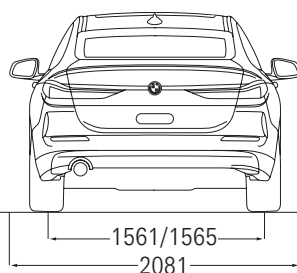

מנוע ומערכת הנעה			
4 / 4 / רוחבי / טורי	4 / 3 / רוחבי / טורי		סוג מנוע / מספר צילינדרים / שסתומים לצילינדר
הנעה כפולה לכל הגלגלים XDrive	קדמית		סוג הנעה
TwinPower Turbo	TwinPower Turbo		גדישת טורבו
הזרקת דלק ישירה בדיוק גבוה	הזרקת דלק ישירה בדיוק גבוה		סוג הזרקת דלק / טכניקת הזרקת דלק
1,998	1,499	סמ"ק	נפח מנוע
94.6 / 82	94.6 / 82	מ"מ / מ"מ	קדח / מהלך
306 / 5,000-6,250	140 / 4,600-6,500	סל"ד / כ"ס	הספק המנוע / בסל"ד
45.88 / 1,750-4,500	22.43 / 1,480-4,200	סל"ד / קג"מ	מומנט מירבי / בסל"ד
1:9.5 / בנזין 95 אוקטן	1:11 / בנזין 95 אוקטן		יחס דחיסה / סוג דלק (מומלץ)
אירו 6 (EU6)	אירו 6 (EU6)		תקן זיהום אוויר

תיבת הילוכים			
אוטומטית פלנטרית 8 הילוכים קדמיים	אוטומטית כפולת מצמדים 7 הילוכים קדמיים		סוג תיבת הילוכים
1.492 / 2.05 / 3.184 / 5.519	0.975 / 1.393 / 2.45 / 4.154		יחסי העברה הילוך ראשון / שני / שלישי / רביעי
0.673 / 0.801 / 1 / 1.235	0.547 / 0.675 / 0.755		הילוך חמישי / שישי / שביעי / שמיני
4.221	3.379		הילוך נסיעה לאחור
3.075	3.944		יחס העברה סופי

ביצועים			
250	213	קמ"ש	מהירות מירבית
4.8	8.7	שניות	0-100 קמ"ש

בטיחות ודינמיקת נהיגה			
שיין וסבבת / חשמלי (EPS)	שיין וסבבת / חשמלי (EPS)		סוג ההגה / תגבור
דיסק מאוורר	דיסק מאוורר		בלמים קדמיים
דיסק מאוורר	דיסק מאוורר		בלמים אחוריים
1,560 / 1,563	1,565 / 1,565		רוחב סרן קדמי / אחורי

BMW EfficientDynamics			
■ / ■ / ■	■ / ■ / ■		כיבוי מנוע אוטומטי בעצירה / הגה כוח חשמלי / אחזור אנרגיית בלימה
■ / ■	■ / ■		אמצעים אינרטיים מיוחדים / ECO PRO

* ע"פ תקנות התעבורה בישראל.

כל המידות באיורים הן במ"מ