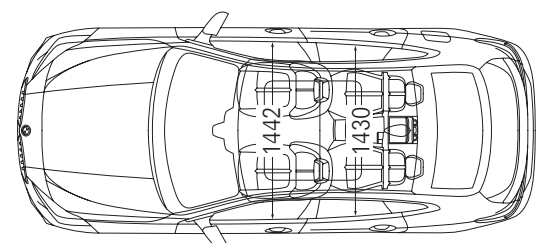

מנוע ומערכת הנעה			
4 / 4 / רוחבי / טורי	4 / 3 / רוחבי / טורי		סוג מנוע / מספר צילינדרים / שסתומים לצילינדר
הנעה כפולה לכל הגלגלים XDrive	קדמית		סוג הנעה
TwinPower Turbo	TwinPower Turbo		גדישת טורבו
הזרקת דלק ישירה בדיוק גבוה	הזרקת דלק ישירה בדיוק גבוה		סוג הזרקת דלק / טכניקת הזרקת דלק
1,998	1,499	סמ"ק	נפח מנוע
94.6 / 82	94.6 / 82	מ"מ / מ"מ	קדח / מהלך
306 / 5,000-6,250	140 / 4,600-6,500	סל"ד / כ"ס	הספק המנוע / בסל"ד
45.88 / 1,750-4,500	22.43 / 1,480-4,200	סל"ד / קג"מ	מומנט מירבי / בסל"ד
1:9.5 / בנזין 95 אוקטן	1:11 / בנזין 95 אוקטן		יחס דחיסה / סוג דלק (מומלץ)
אירו 6 (EU6)	אירו 6 (EU6)		תקן זיהום אוויר

תיבת הילוכים			
אוטומטית פלנטרית 8 הילוכים קדמיים	אוטומטית כפולת מצמדים 7 הילוכים קדמיים		סוג תיבת הילוכים
1.492 / 2.05 / 3.184 / 5.519	0.975 / 1.393 / 2.45 / 4.154		יחסי העברה הילוך ראשון / שני / שלישי / רביעי
0.673 / 0.801 / 1 / 1.235	0.547 / 0.675 / 0.755		הילוך חמישי / שישי / שביעי / שמיני
4.221	3.379		הילוך נסיעה לאחור
3.075	3.944		יחס העברה סופי

ביצועים			
250	213	קמ"ש	מהירות מירבית
4.8	8.7	שניות	0-100 קמ"ש

בטיחות ודינמיקת נהיגה			
שיין וסבבת / חשמלי (EPS)	שיין וסבבת / חשמלי (EPS)		סוג ההגה / תגבור
דיסק מאוורר	דיסק מאוורר		בלמים קדמיים
דיסק מאוורר	דיסק מאוורר		בלמים אחוריים
1,560 / 1,563	1,565 / 1,565		רוחב סרן קדמי / אחורי

BMW EfficientDynamics			
■ / ■ / ■	■ / ■ / ■		כיבוי מנוע אוטומטי בעצירה / הגה כוח חשמלי / אחזור אנרגיית בלימה
■ / ■	■ / ■		אמצעים אינרטיים מיוחדים / ECO PRO

* ע"פ תקנות התעבורה בישראל.

כל המידות באיורים הן במ"מ